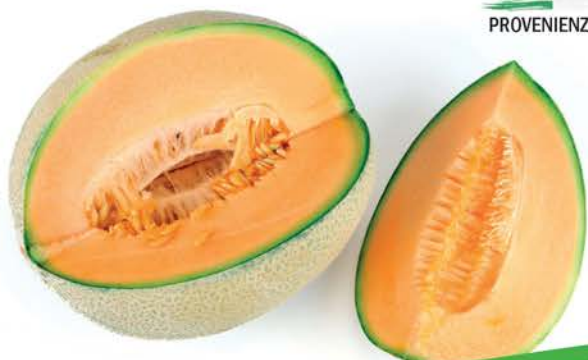

**CONVIENE
SAPER SCEGLIERE**

FRUTTA E VERDURA DI STAGIONE SCELTA E SELEZIONATA
PER TE, PER UNA SANA ED EQUILIBRATA ALIMENTAZIONE
MASSIMA QUALITÀ AL MIGLIOR PREZZO

OFFERTE VALIDE DAL 5 AL 14 GIUGNO 2023

PROVENIENZA ITALIA

Meloni retati

€ 1,39
AL KG